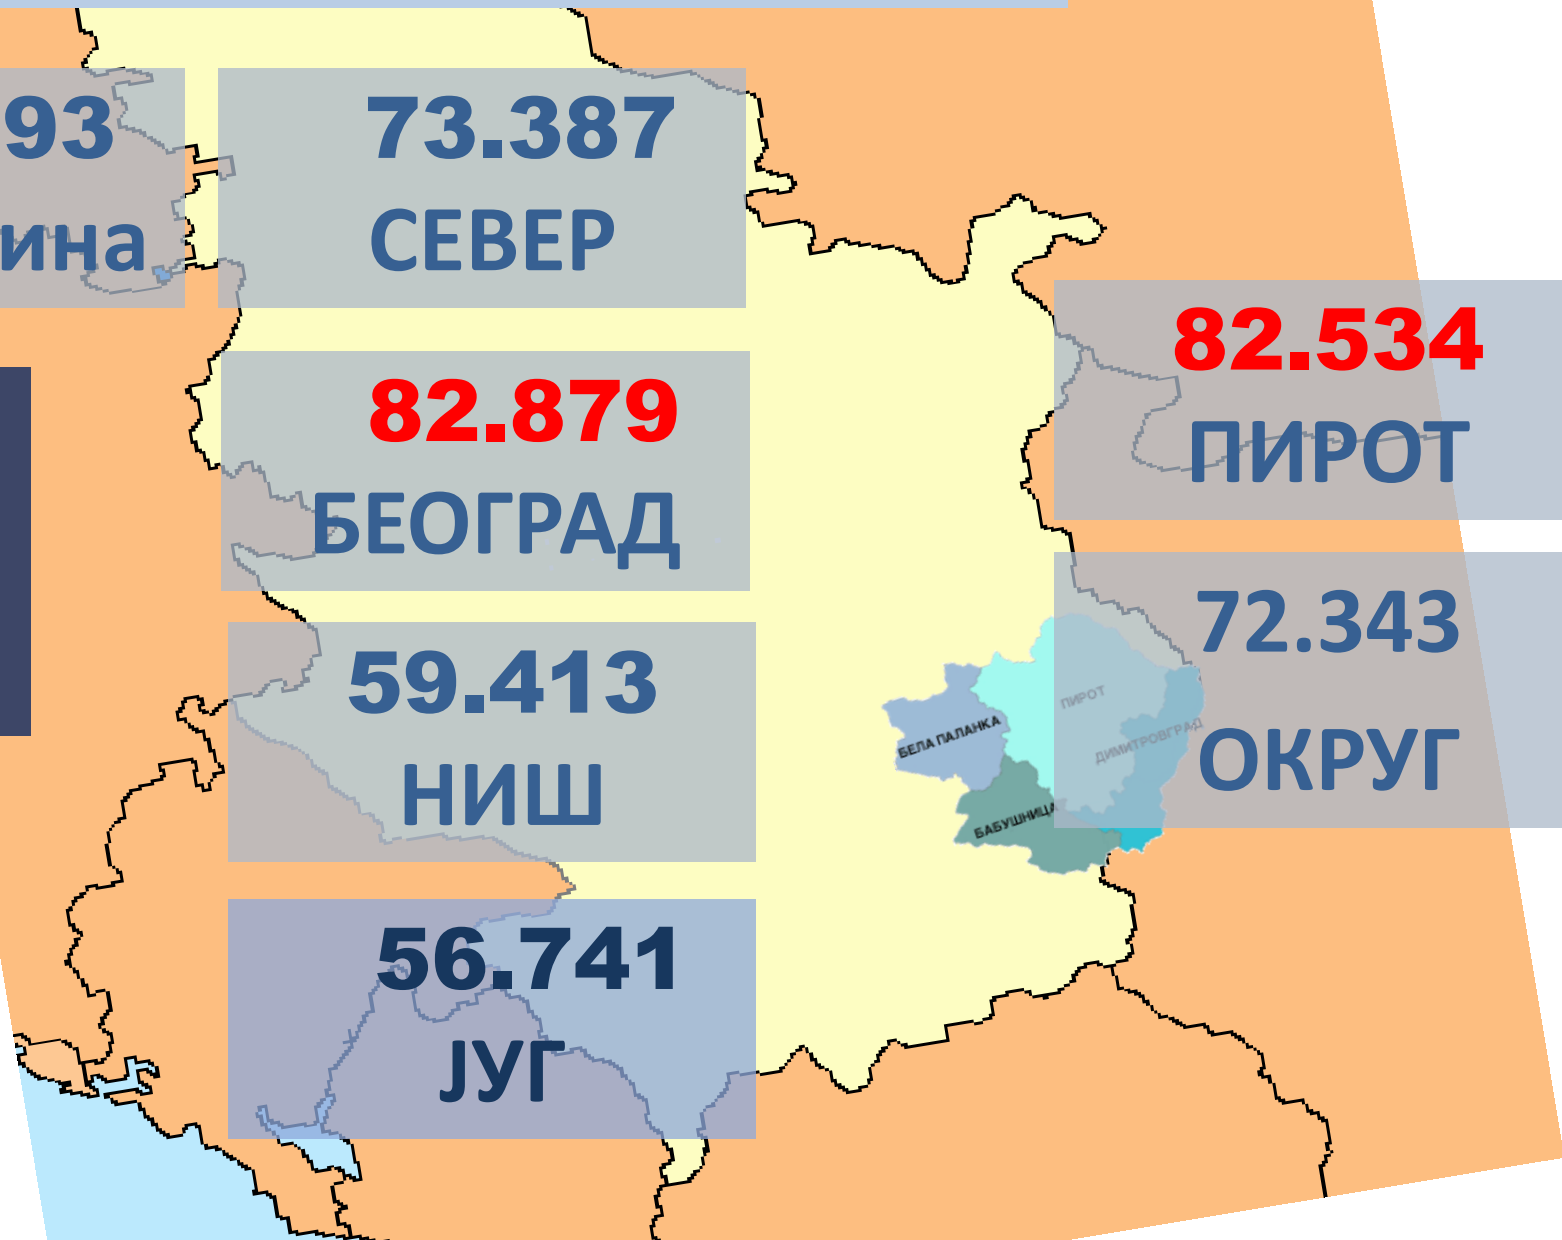

63.223
ОКРУГ

БЕЛА ПАЛАНКА
БАБУШНИЦА
ДИМИТРОВГРАД
ПИРОТ

БРУТО ЗАРАДА јун 2017

66.253
Војводина

75.301
СЕВЕР

67.857
СРБИЈА

84.054
БЕОГРАД

79.881
ПИРОТ

58.465
НИШ

72.640
ОКРУГ

57.932
ЈУГ

БРУТО ЗАРАДА јул 2017

63.593
Војводина

73.387
СЕВЕР

66.251
СРБИЈА

82.879
БЕОГРАД

82.534
ПИРОТ

59.413
НИШ

72.343
ОКРУГ

56.741
ЈУГ

БРУТО ЗАРАДА август 2017

63.276
Војводина

72.386
СЕВЕР

65.094
СРБИЈА

81.191
БЕОГРАД

73.300
ПИРОТ

57.775
НИШ

63.117
ОКРУГ

55.374
ЈУГ