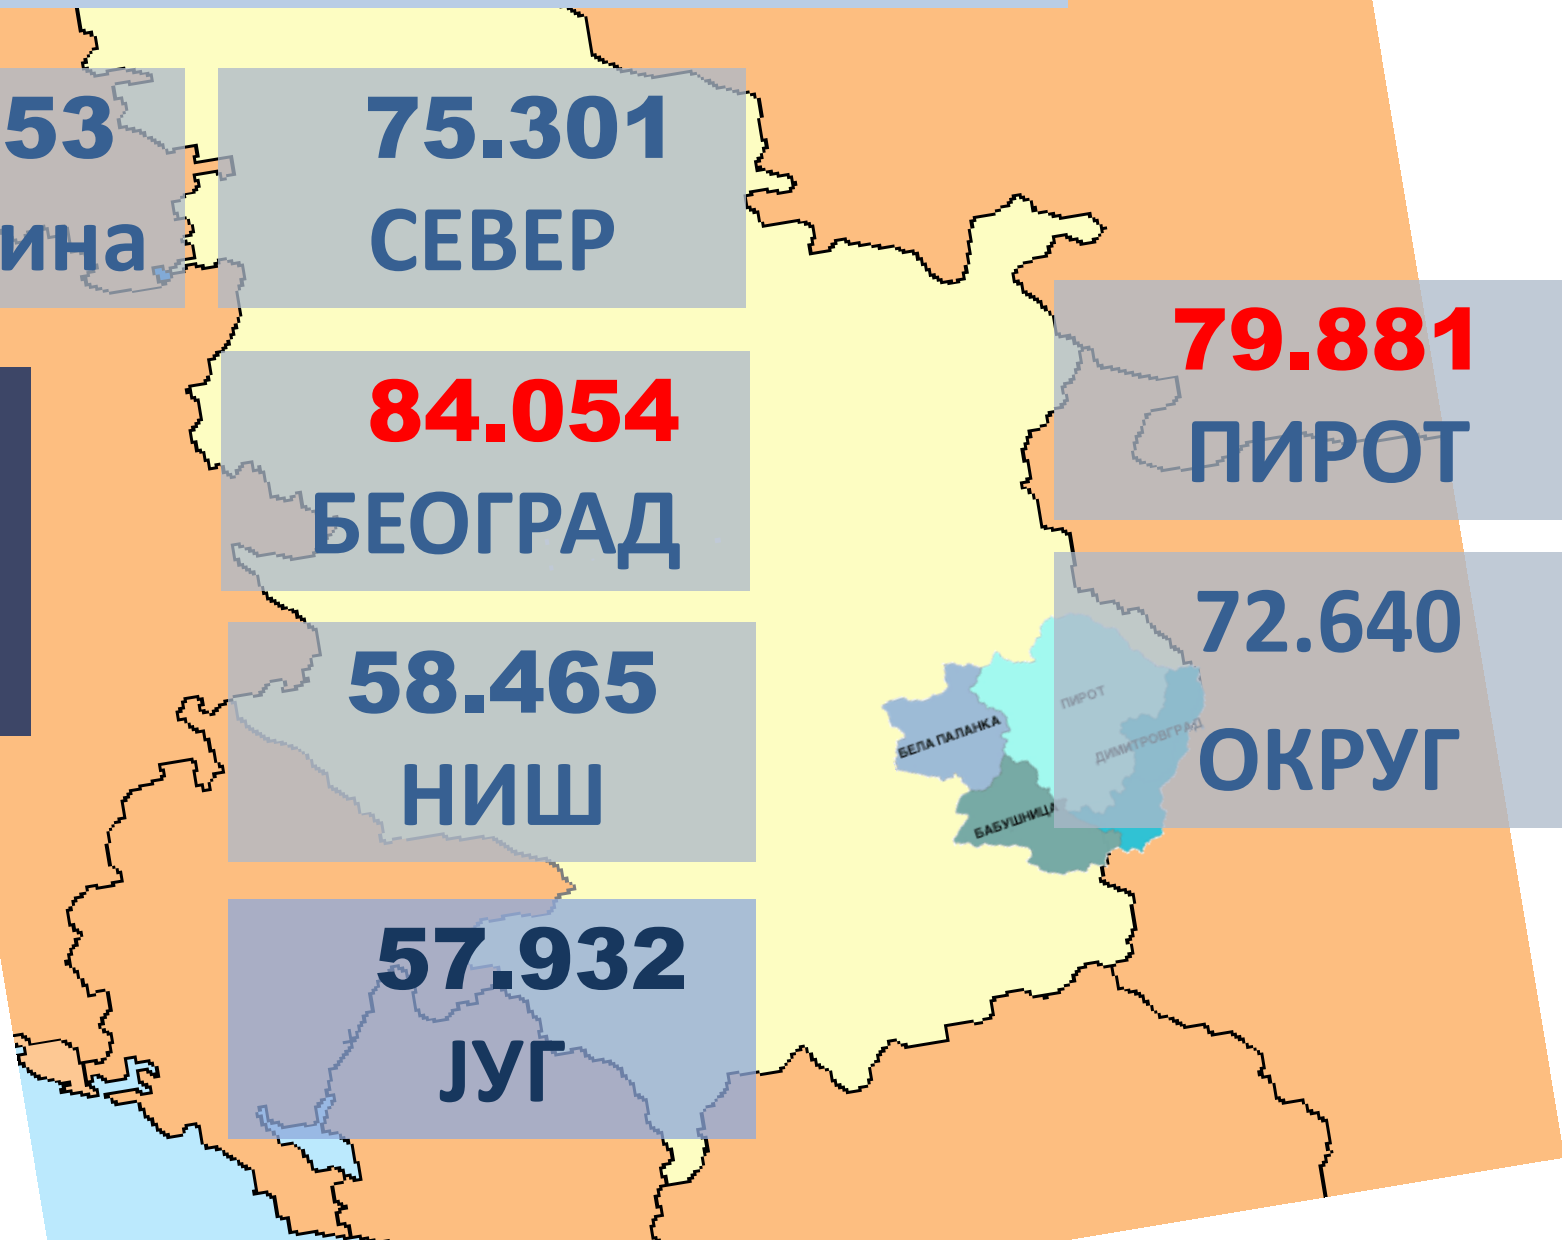

STATISTIKA PLATA

БРУТО ЗАРАДА мај 2017

64.860
СРБИЈА

71.972
СЕВЕР

82.376
БЕОГРАД

59.007
НИШ

55.361
ЈУГ

73.490
ПИРОТ

63.223
ОКРУГ

БЕЛА ПАЛАНКА
БАБУШНИЦА
ДИМИТРОВГРАД
ПИРОТ

БРУТО ЗАРАДА јун 2017

66.253
Војводина

75.301
СЕВЕР

67.857
СРБИЈА

84.054
БЕОГРАД

79.881
ПИРОТ

58.465
НИШ

72.640
ОКРУГ

57.932
ЈУГ

БРУТО ЗАРАДА јул 2017

63.593
Војводина

73.387
СЕВЕР

66.251
СРБИЈА

82.879
БЕОГРАД

82.534
ПИРОТ

59.413
НИШ

72.343
ОКРУГ

56.741
ЈУГ

БРУТО ЗАРАДА август 2017

63.276
Војводина

72.386
СЕВЕР

65.094
СРБИЈА